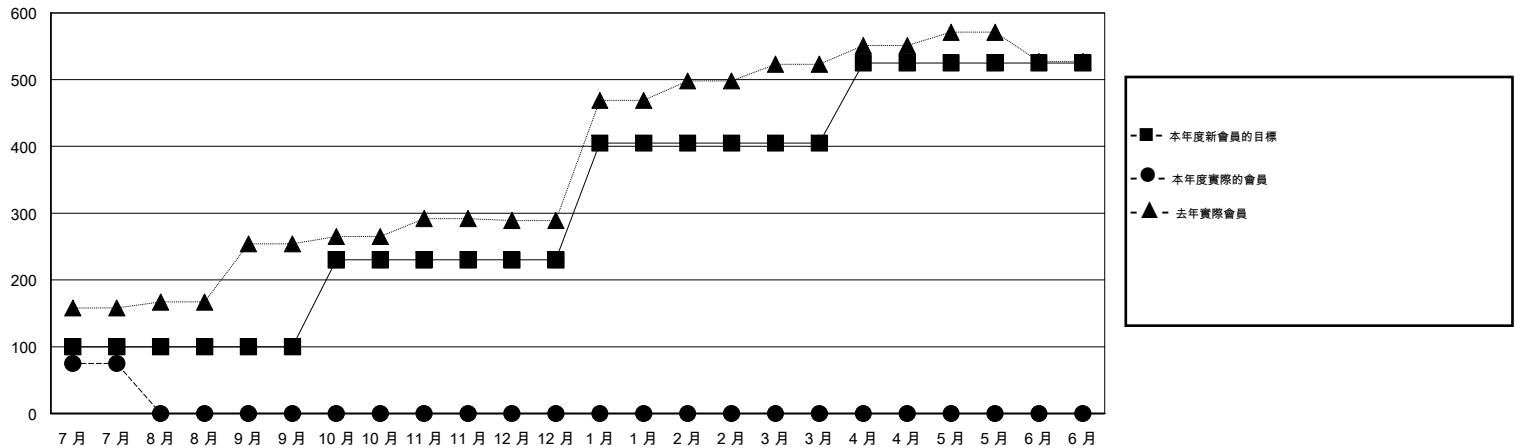

# MONTHLY MEMBERSHIP PROGRESS REPORT

District 385

Results as of: 7/31/2014

GMT: WUSHUN XU

地點 CHINA

GMT憲章區 5

分會				
成果 2014-2015				
季	新分會目標	實際新會	實際取消的分會	實際淨增/減
7月/8月/9月	4	0	0	0
10月/11月/12月	4	0	0	0
1月/2月/3月	6	0	0	0
4月/5月/6月	4	0	0	0

位會員@每位須繳				
成果 2014-2015				
季	新會員目標	實際添加會員總數	實際退會會員	實際淨增/減
7月/8月/9月	200	154	4	150
10月/11月/12月	260	0	0	0
1月/2月/3月	350	0	0	0
4月/5月/6月	240	0	0	0

目標與實際新會累積

目標和實際會員累積

已取消的分會: 0	29 CLUBS OF 53 增添1位或以上的新會員	性別分佈
放棄的會員	<a href="#">點擊這裡取得健康評估資料</a>	男 708 (50.97%)
		女 681 (49.03%)
過世 0		家庭單位會員 284
分會已取消 0		戶長 138
其他 2		非戶長 146
總計 2		