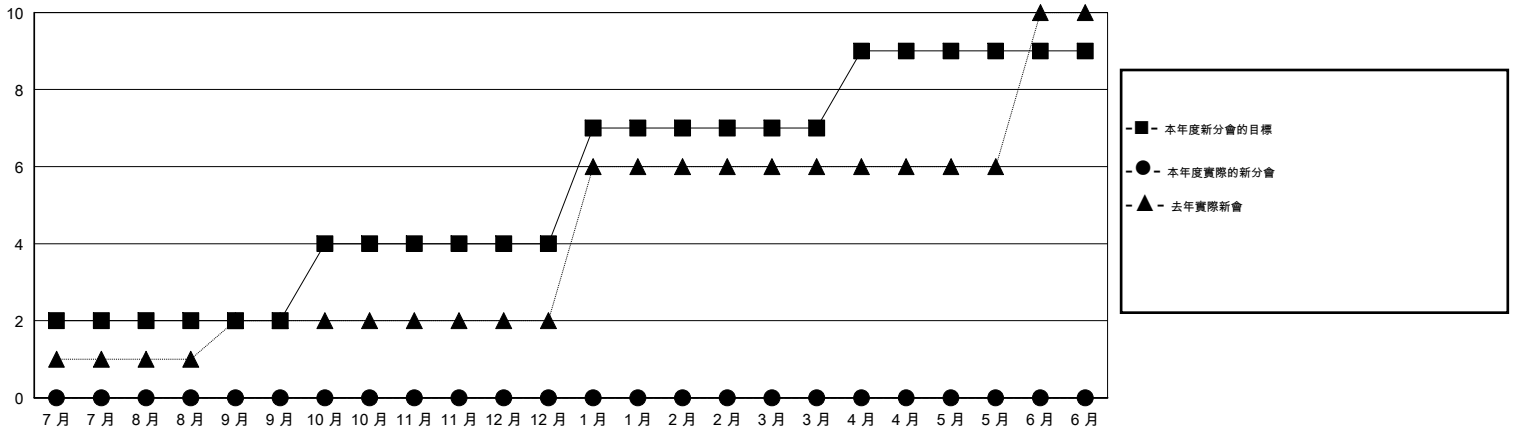

# MONTHLY MEMBERSHIP PROGRESS REPORT

District 385

Results as of: 7/31/2014

GMT: WUSHUN XU

地點 CHINA

GMT憲章區 5

分會				
成果 2014-2015				
季	新分會目標	實際新會	實際取消的分會	實際淨增/減
7月/8月/9月	4	0	0	0
10月/11月/12月	4	0	0	0
1月/2月/3月	6	0	0	0
4月/5月/6月	4	0	0	0

位會員@每位須繳				
成果 2014-2015				
季	新會員目標	實際添加會員總數	實際退會會員	實際淨增/減
7月/8月/9月	200	154	4	150
10月/11月/12月	260	0	0	0
1月/2月/3月	350	0	0	0
4月/5月/6月	240	0	0	0

目標與實際新會累積

目標和實際會員累積

已取消的分會: 0	29 CLUBS OF 53 增添1位或以上的新會員	性別分佈
放棄的會員	<a href="#">點擊這裡取得健康評估資料</a>	男 708 (50.97%)
		女 681 (49.03%)
過世 0		家庭單位會員 284
分會已取消 0		戶長 138
其他 2		非戶長 146
總計 2		